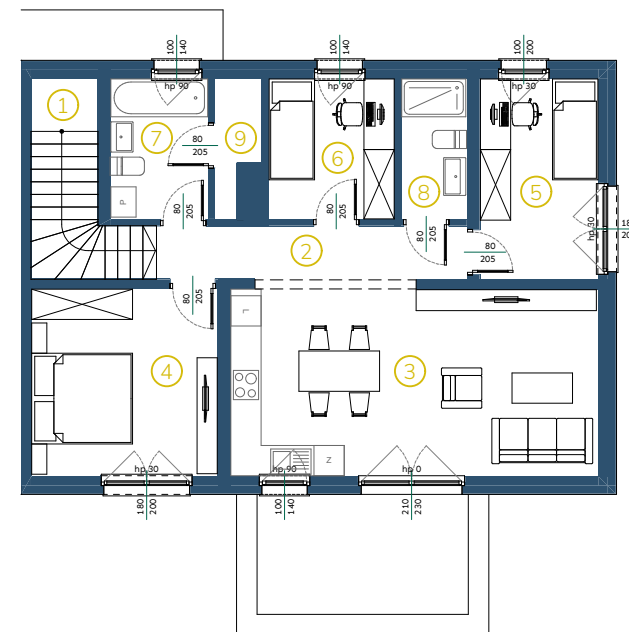

AKSAMITNA SADYBA

LOKAL NR 2B

76,71 m²

PIĘTRO

NR	POMIESZCZENIE	POWIERZCHNIA
1	Przedsiónek	2,11 m ²
2	Hol	6,43 m ²
3	Salon z aneksem	27,52 m ²
4	Sypialnia	13,62 m ²
5	Sypialnia	9,25 m ²
6	Sypialnia	6,88 m ²
7	Łazienka	5,33 m ²
8	Łazienka	3,58 m ²
9	Pom. techniczne	1,99 m ²
SUMA		76,71 m ²
	Taras	10,50 m ²