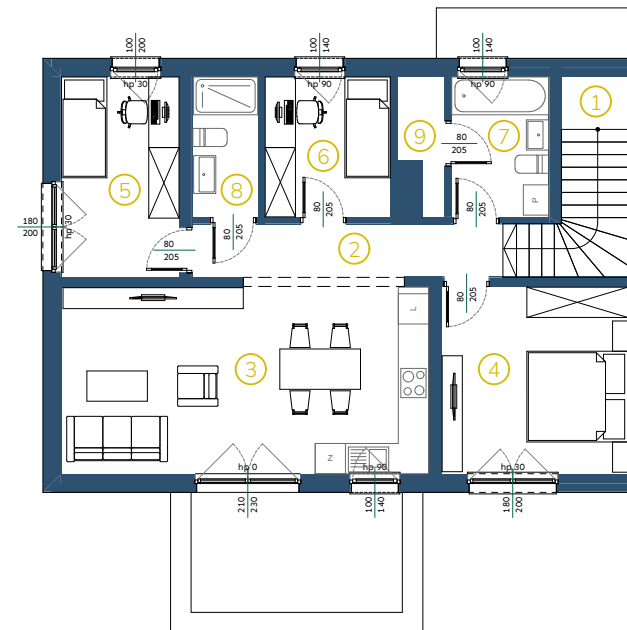

AKSAMITNA SADYBA

LOKAL NR 1B

76,71 m²

PIĘTRO

NR	POMIESZCZENIE	POWIERZCHNIA
1	Przedsiónek	2,11 m ²
2	Hol	6,43 m ²
3	Salon z aneksem	27,52 m ²
4	Sypialnia	13,62 m ²
5	Sypialnia	9,25 m ²
6	Sypialnia	6,88 m ²
7	Łazienka	5,33 m ²
8	Łazienka	3,58 m ²
9	Pom. techniczne	1,99 m ²
SUMA		76,71 m ²
	Taras	10,50 m ²